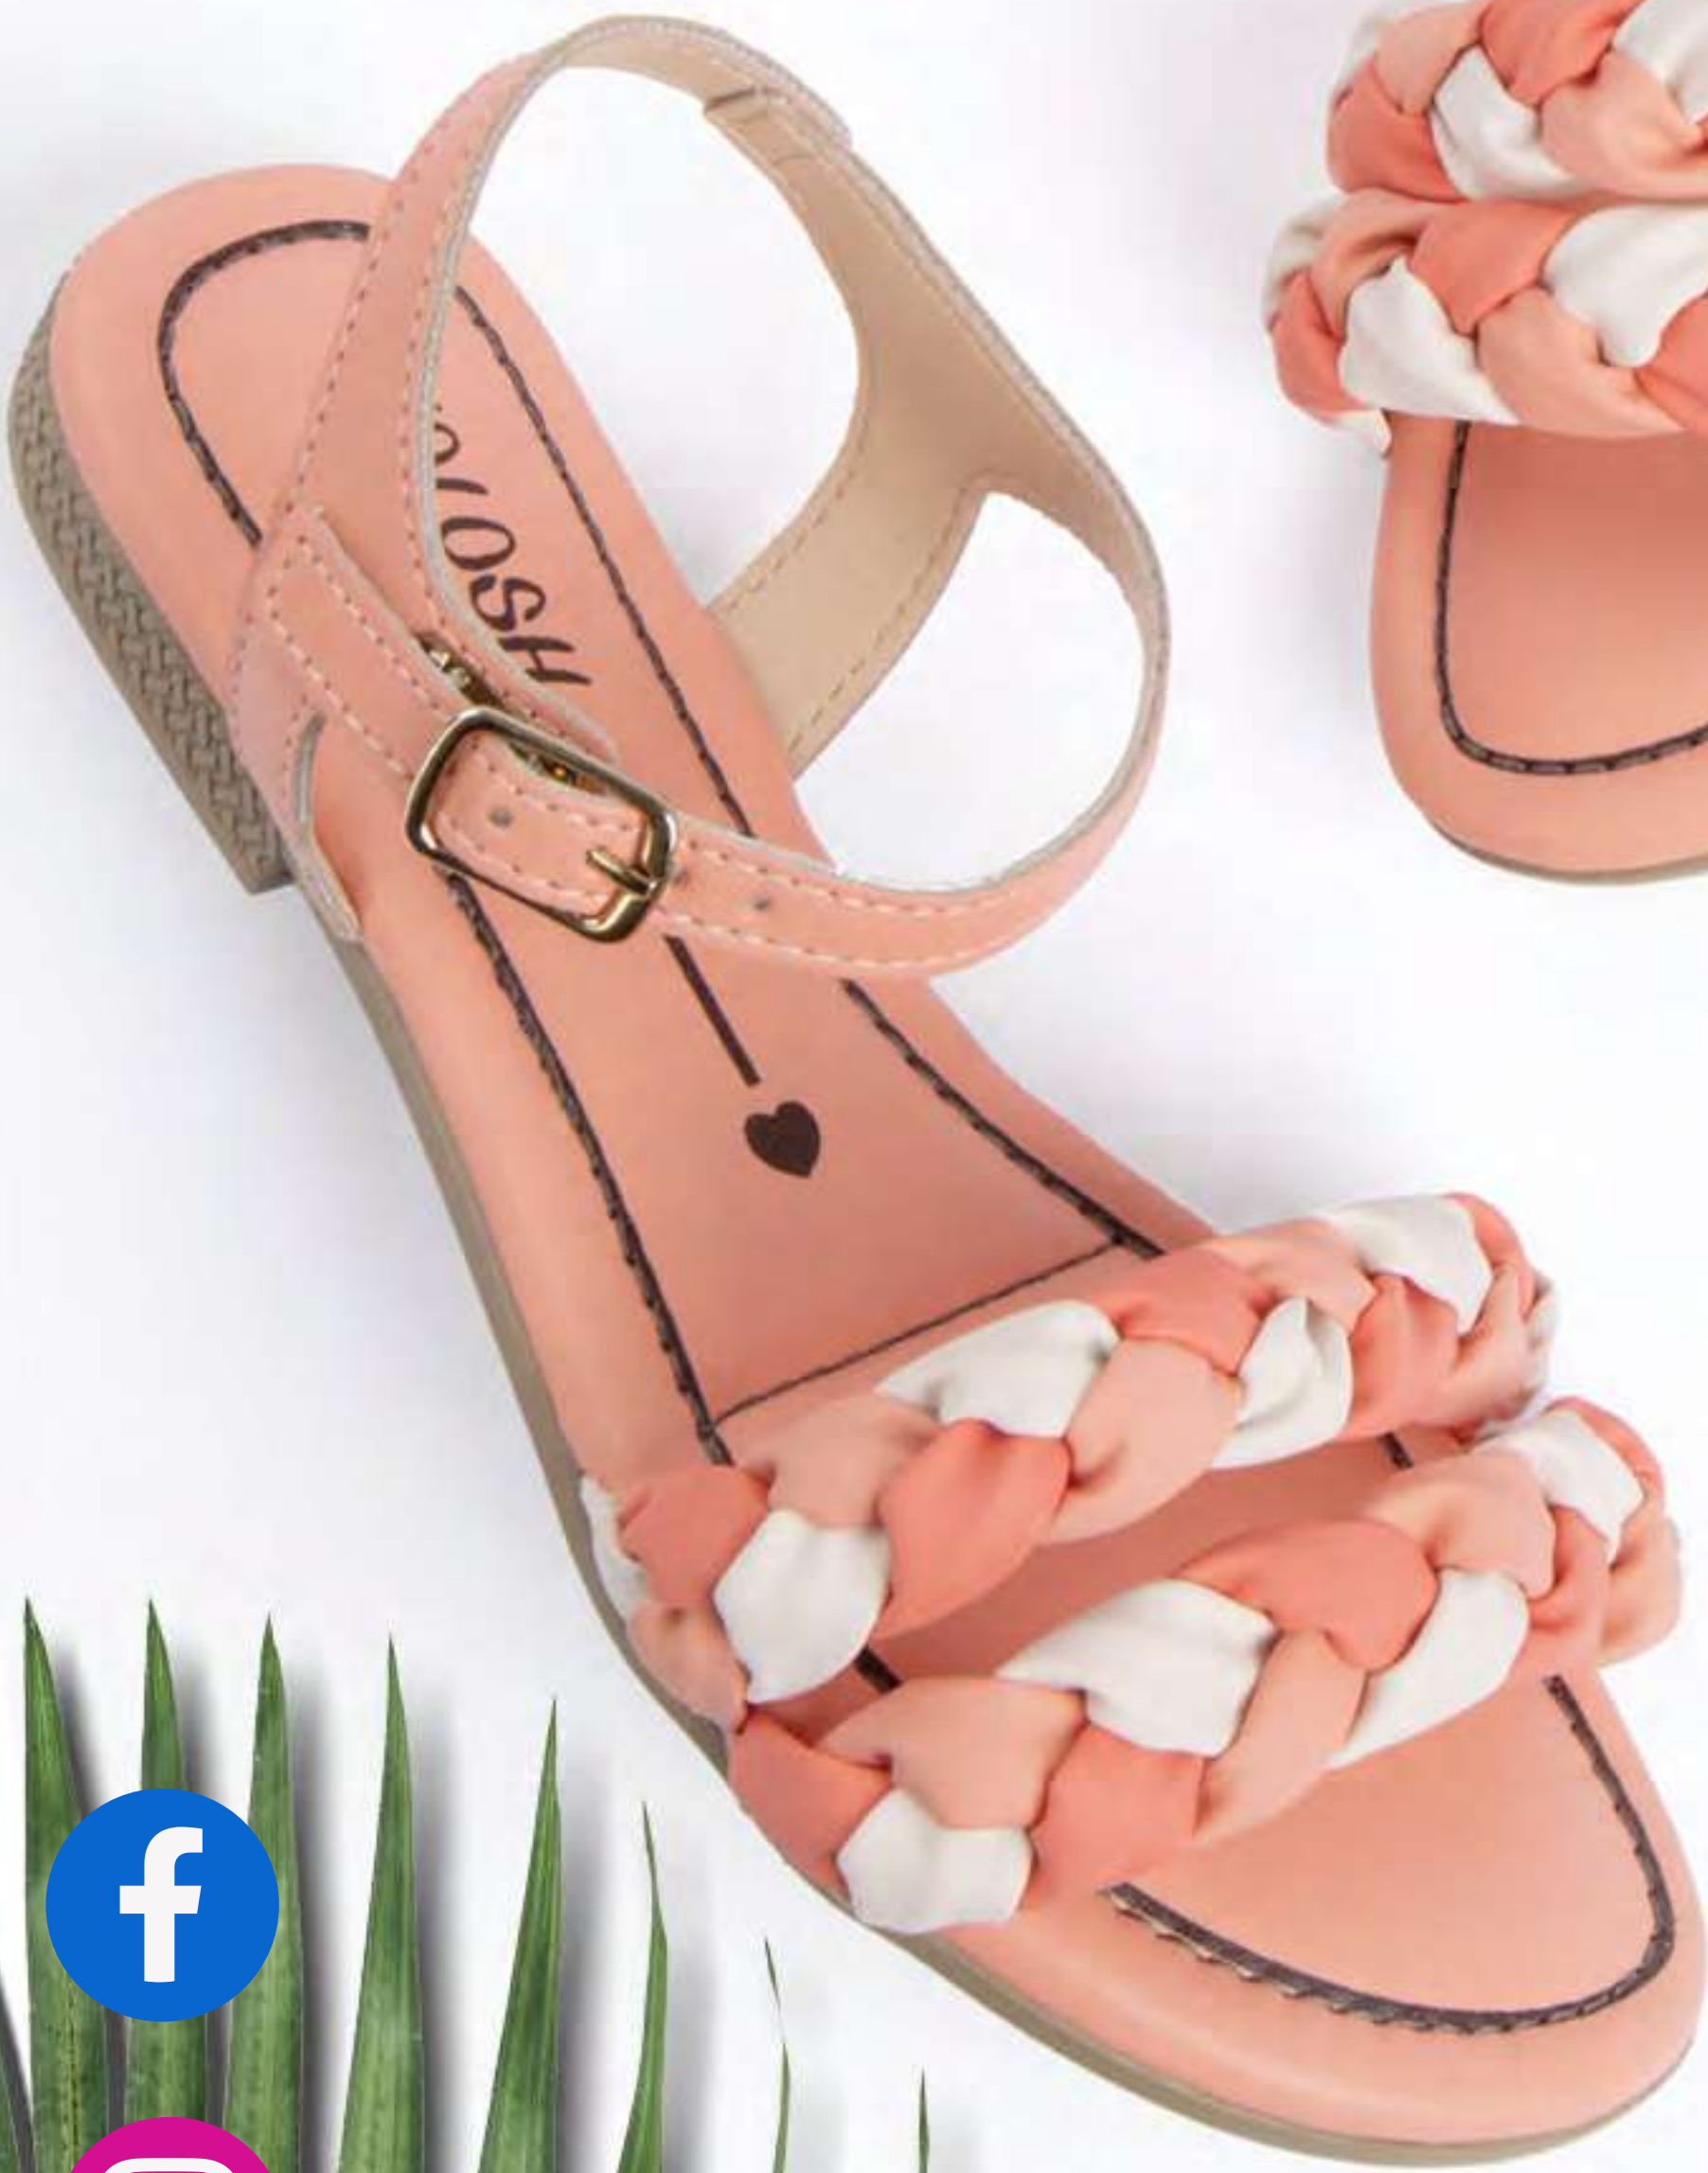

ALTO DE TACO: 3CM

\$64,99

estira
respira
acaricia

DISFRUTEMOS
DEL
VERANO !!!

Sonrie

V2053-3.KH
NARANJA
TALLAS: 29-30-31-32-33-35-36
ALTO DE TACO: 3CM

\$35,92

V2042-1.KH
AMARILLO
TALLAS: 28-29-30-31-32
ALTO DE TACO: 3CM