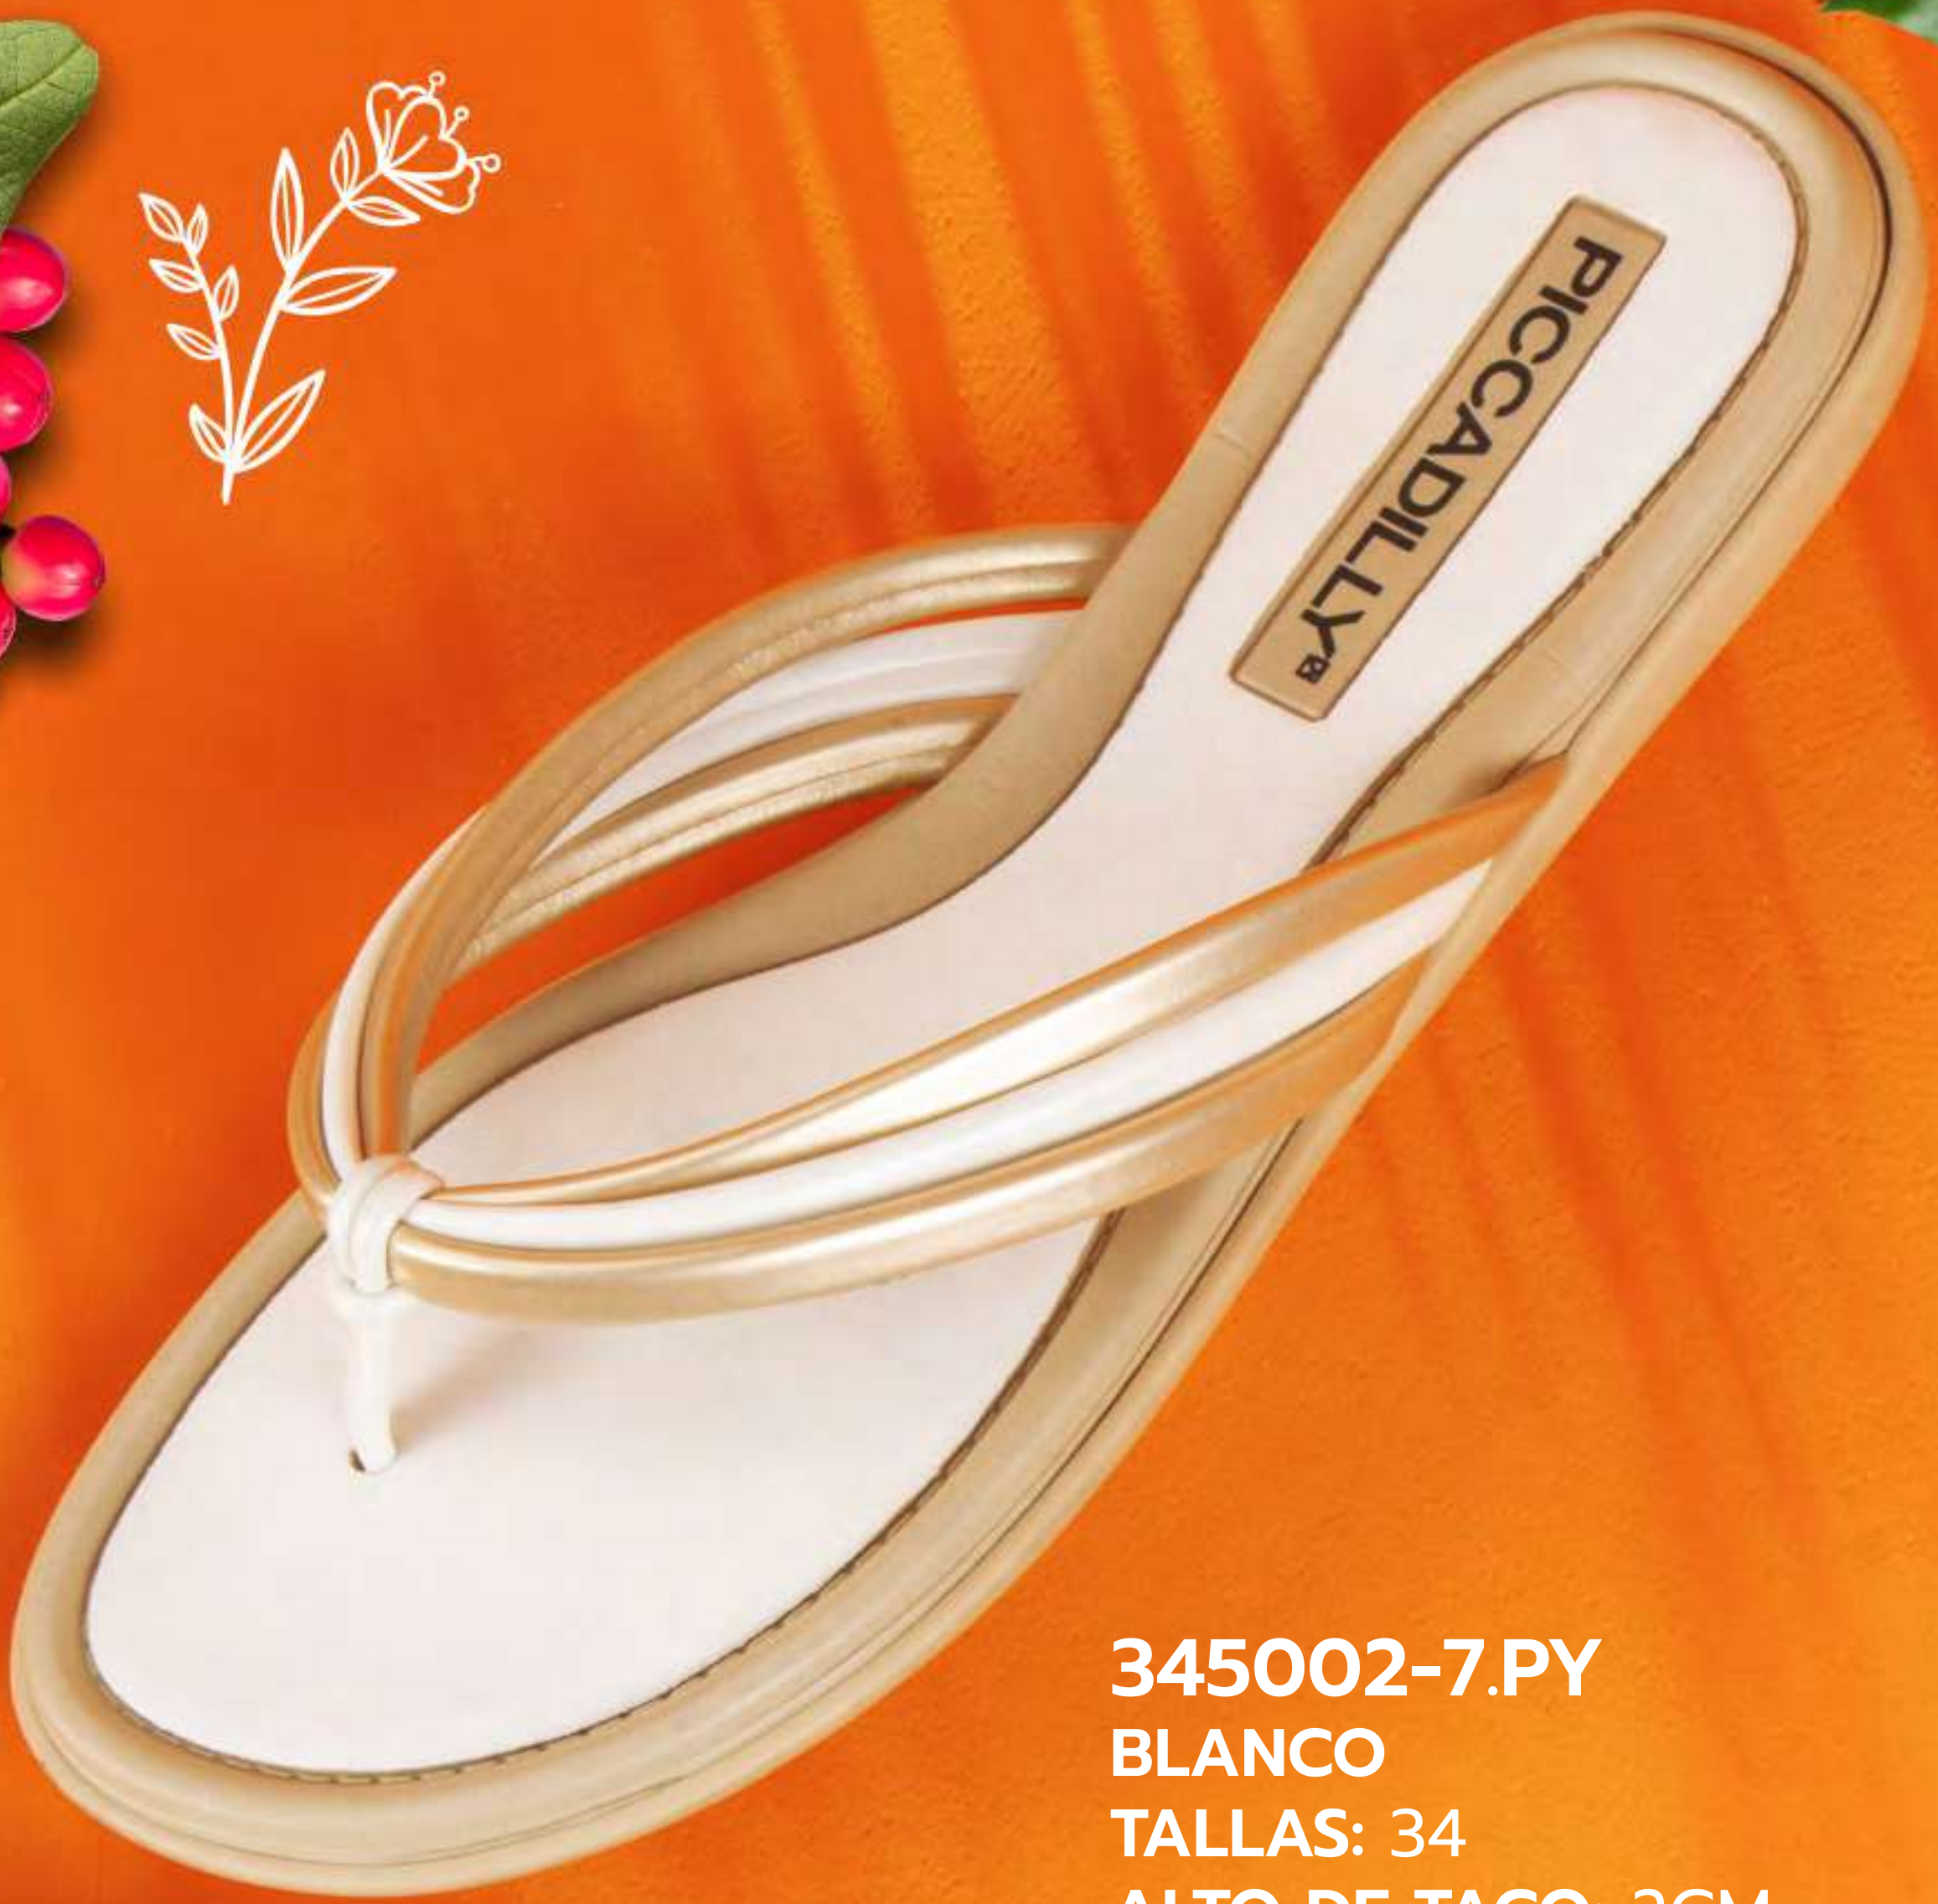

PICCADILLY®

HECHO EN BRASIL

Es fácil, es para tí!

345002-7.PY
BLANCO
TALLAS: 34
ALTO DE TACO: 2CM

$29,99